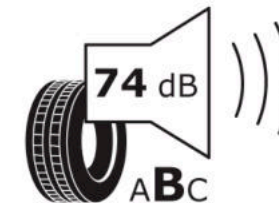

ENERG

MICHELIN

364475

325/40R22 114 Y

C1